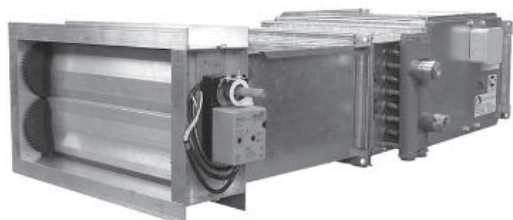

Агрегат вентиляционный составной

ABC

Изготавливаются по ТУ 4862-017-64600223-13

300 – 8000 м³/час

В состав стандартных агрегатов входят:

- ◆ клапан воздушный регулировочный с различными вариантами привода в зависимости от исполнения автоматики;
- ◆ вентиляционный короб со сменным фильтром;
- ◆ воздухонагреватель водяной или электрический;
- ◆ воздухоохладитель непосредственного испарения или водяной;
- ◆ вентилятор ВРПП.

Производственное объединение КЛИМАТВЕНТМАШ изготавливает стандартные агрегаты и агрегаты расширенной комплектации по отдельному заказу.

Агрегаты ABC комплектуются из стандартизованных элементов канальных систем следующих проходных сечений, аналогичных проходным сечениям вентиляторов ВРПП (см. стр. 8) в мм: